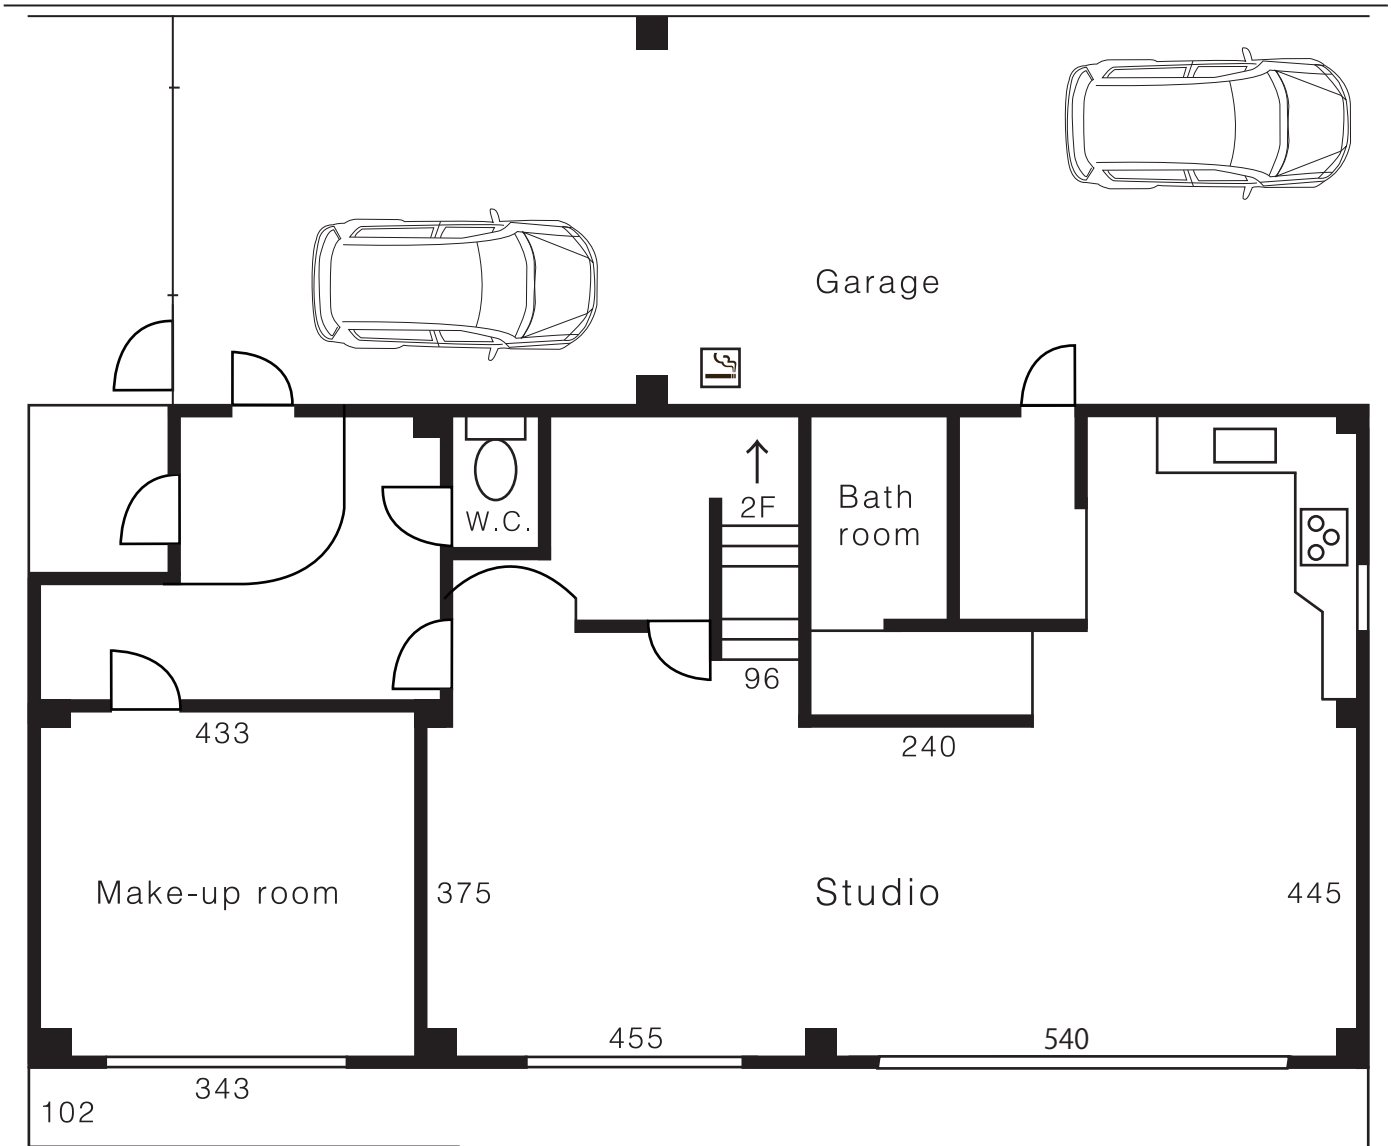

SHILO STUDIO

MEGURO

〒152-0032 東京都目黒区平町1-9-18
TEL:03-5726-9120 FAX:03-5726-9121
MAIL:info@shilostudio.com
営業時間:平日08:00~19:00

<1F GARDEN st.>

天井高 2.4-2.8 m
床面積 123㎡
庭面積 392㎡

Garden