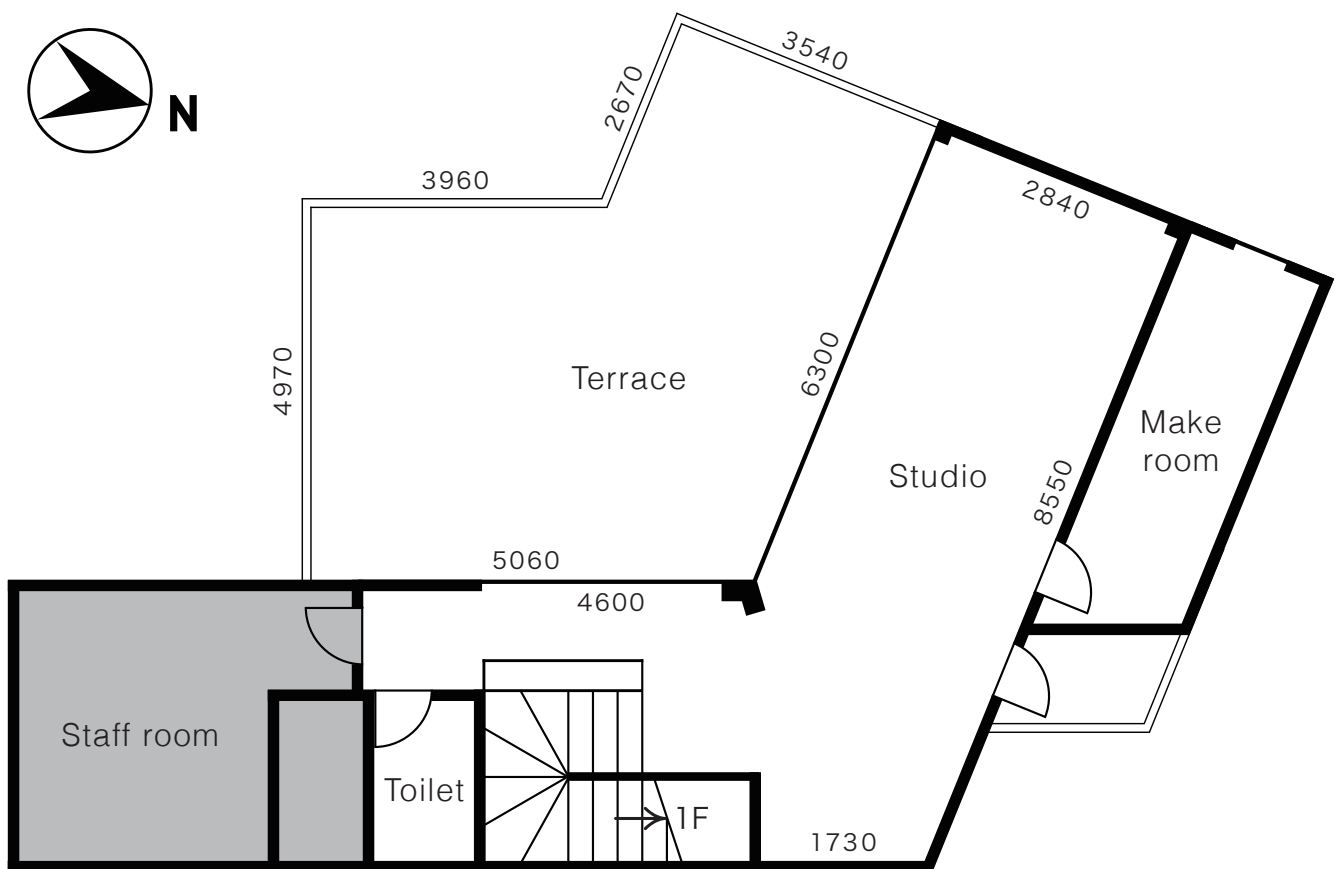

SHILO STUDIO

GOTENYAMA

〒141-0001 東京都品川区北品川 6-5-3

TEL : 03-6450-4240 FAX : 03-6450-4241

MAIL : info@shilostudio.com URL : http://www.shilostudio.com

営業時間：平日 10:00~19:00

〈2F TERRACEST.〉

※グレーの部分はご利用になれません。

天井高 2.26m

床面積 43㎡

テラス面積 36㎡