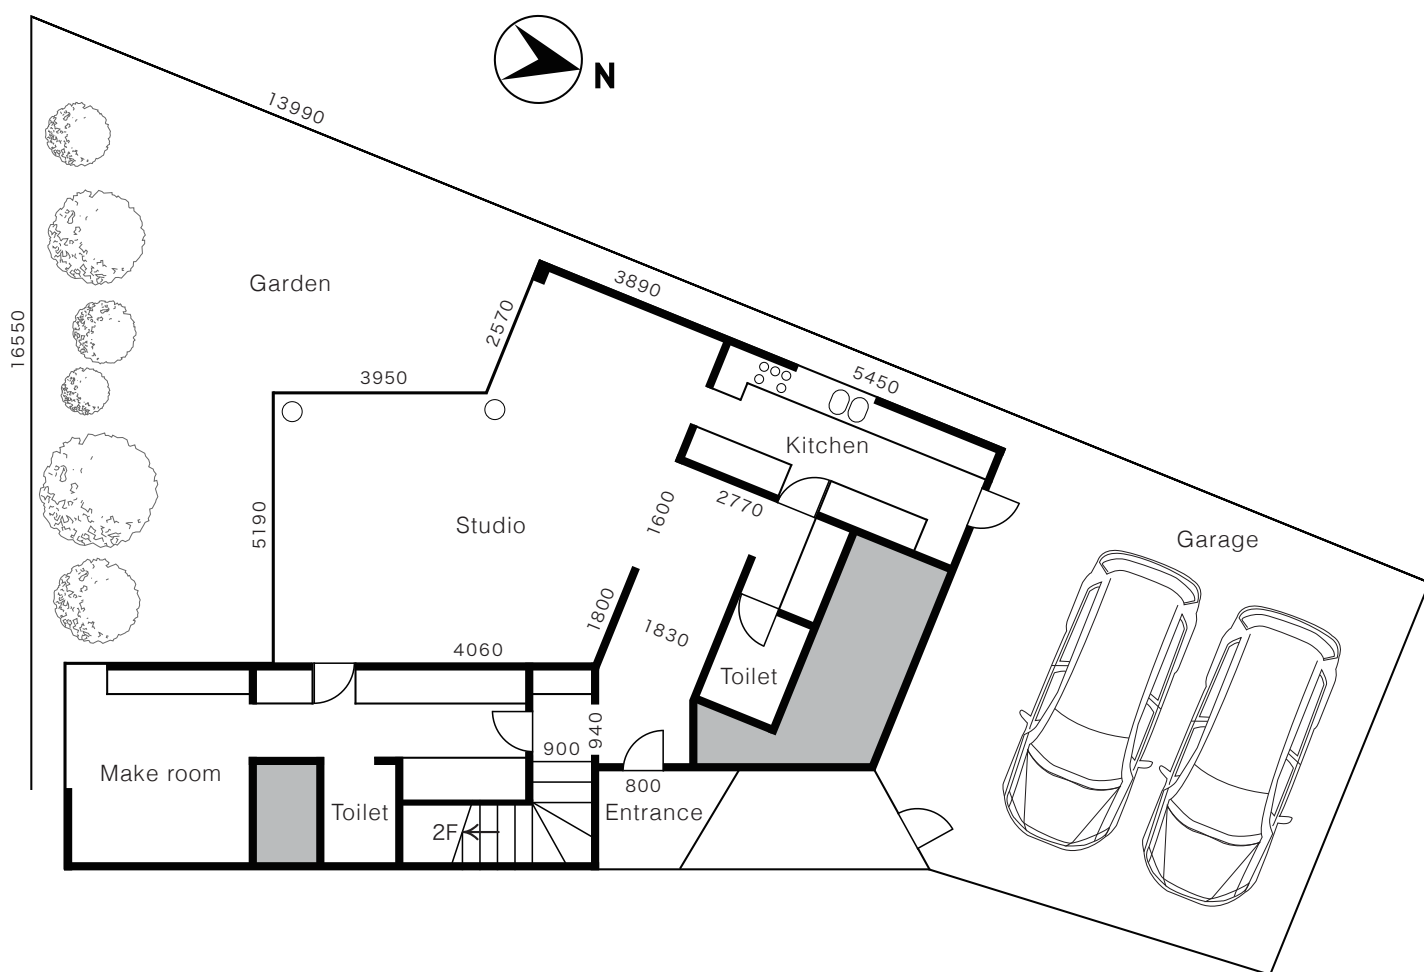

SHILO STUDIO

GOTENYAMA

〒141-0001 東京都品川区北品川 6-5-3

TEL : 03-6450-4240 FAX : 03-6450-4241

MAIL : info@shilostudio.com URL : <http://www.shilostudio.com>

営業時間：平日 10:00~19:00

< 1F GARDENST. >

※グレーの部分はご利用になれません。

天井高 2.48m

床面積 86㎡

庭面積 120㎡