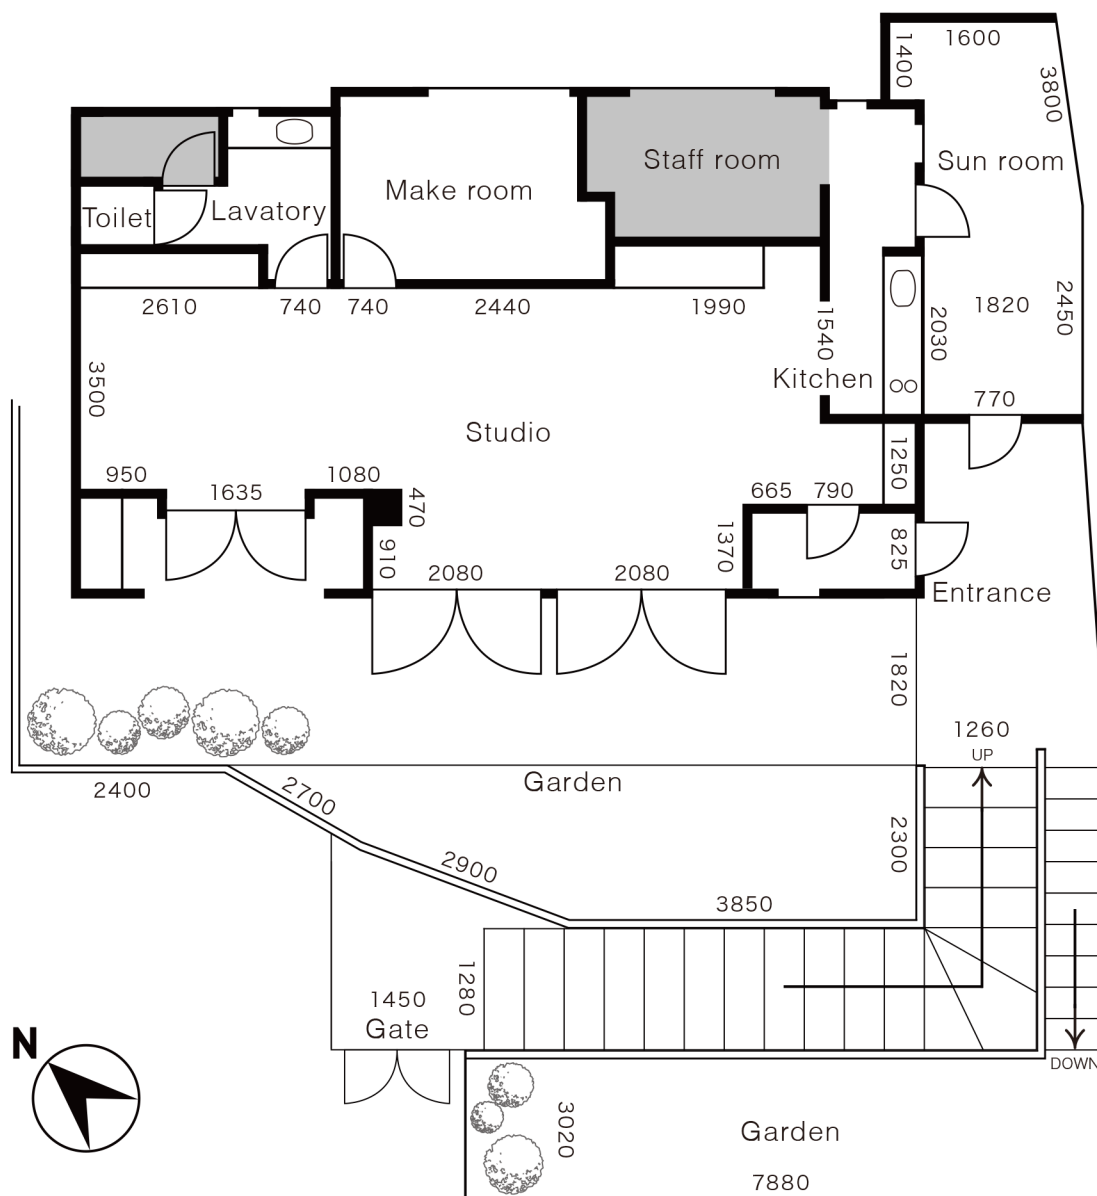

# SHILO STUDIO

FUTAKOTAMAGAWA

〒158-0095 東京都世田谷区瀬田 1-12-3

TEL : 03-6805-7579 <※ご予約は 03-6450-4240 にお願ひ致します>

MAIL : info@shilostudio.com URL : http://www.shilostudio.com

営業時間：平日 10:00~19:00

※グレーの部分はご利用になれません。

電気容量 16kw  
天井高 2.5m  
床面積 95㎡  
庭面積 36㎡