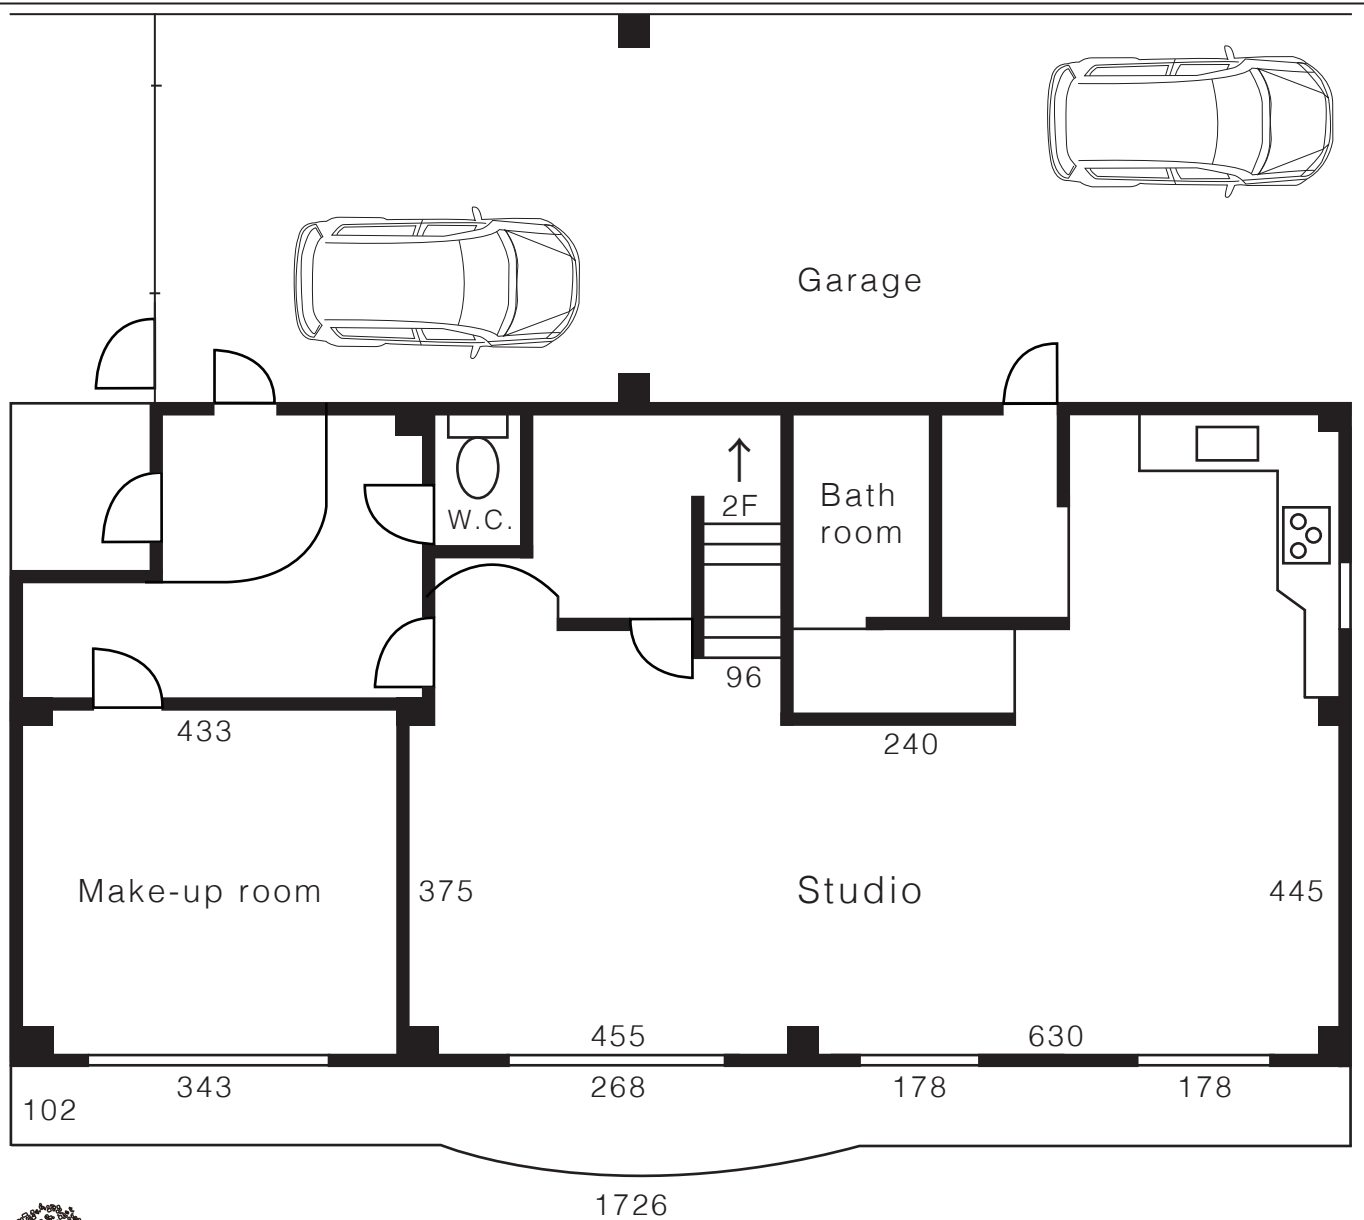

SHILO STUDIO

MEGURO

〒152-0032 東京都目黒区平町1-9-18

TEL:03-5726-9120 FAX:03-5726-9121

MAIL:info@shilostudio.com

営業時間:平日08:00~22:00

<1F GARDEN st.>

天井高 2.4-2.8 m

床面積 123㎡

庭面積 392㎡

Garden