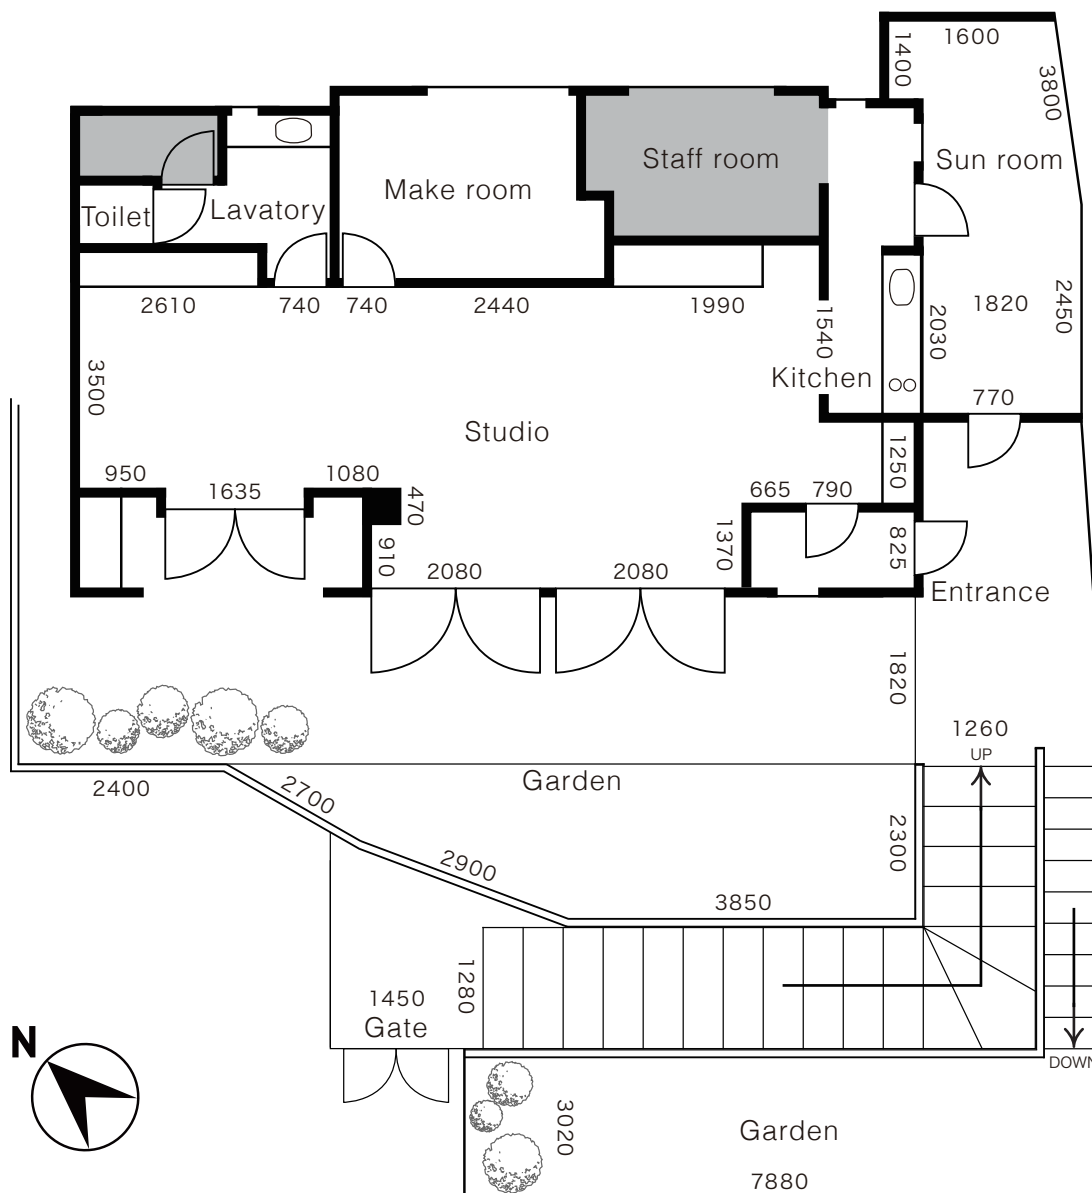

SHILO STUDIO

FUTAKOTAMAGAWA

〒158-0095 東京都世田谷区瀬田 1-12-3

TEL : 03-6805-7579 <※ご予約は 03-6450-4240 にお願ひ致します>

MAIL : info@shilostudio.com URL : http://www.shilostudio.com

営業時間 : 平日 10:00~19:00

※グレーの部分はご利用になれません。

電気容量 4 kw

天井高 2.5 m

床面積 95 m²

庭面積 36 m²

パーキング 1台